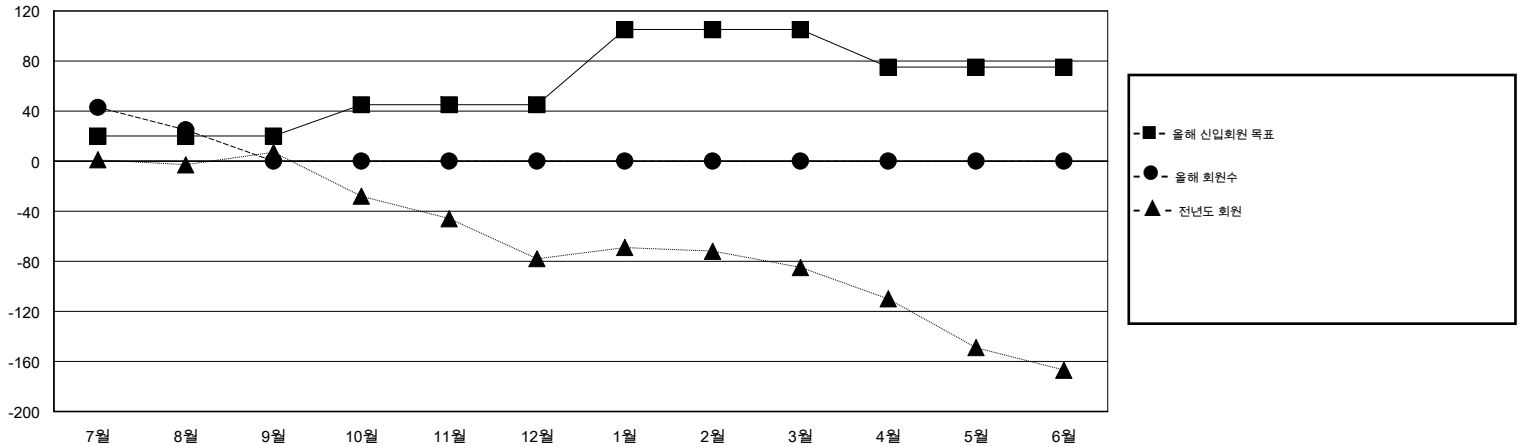

MONTHLY MEMBERSHIP PROGRESS REPORT

District 354 E

Results as of: 8/31/2014

GMT: JUNG YUL CHOI

장소 REPUBLIC OF KOREA

현장지역 GMT 5

클럽					회원 1인당				
결과- 2014-2015					결과- 2014-2015				
사분기	신생클럽 목표	신생클럽	해산된 클럽	순증강/ 감소	사분기	신입회원 목표	총 추가회원	퇴회한 회원	순증강/ 감소
7월/8월/9월	0	0	0	0	7월/8월/9월	20	126	101	25
10월/11월/12월	1	0	0	0	10월/11월/12월	25	0	0	0
1월/2월/3월	0	0	0	0	1월/2월/3월	60	0	0	0
4월/5월/6월	0	0	0	0	4월/5월/6월	-30	0	0	0

목표 및 누적 신생클럽 수

목표 및 누적 회원수

해산된 클럽: 0	1명 이상의 신입회원을 등록한 47 CLUBS OF 107	성별 분포
		남성 2,979 (83.10%)
		여성 606 (16.90%)
퇴회회원	여기에 클릭하여 현황보고 내용 검토	가족단위 회원 0
작고 1		세대주 0
클럽해산 0		비 세대주 0
기타 100		
합계 101		