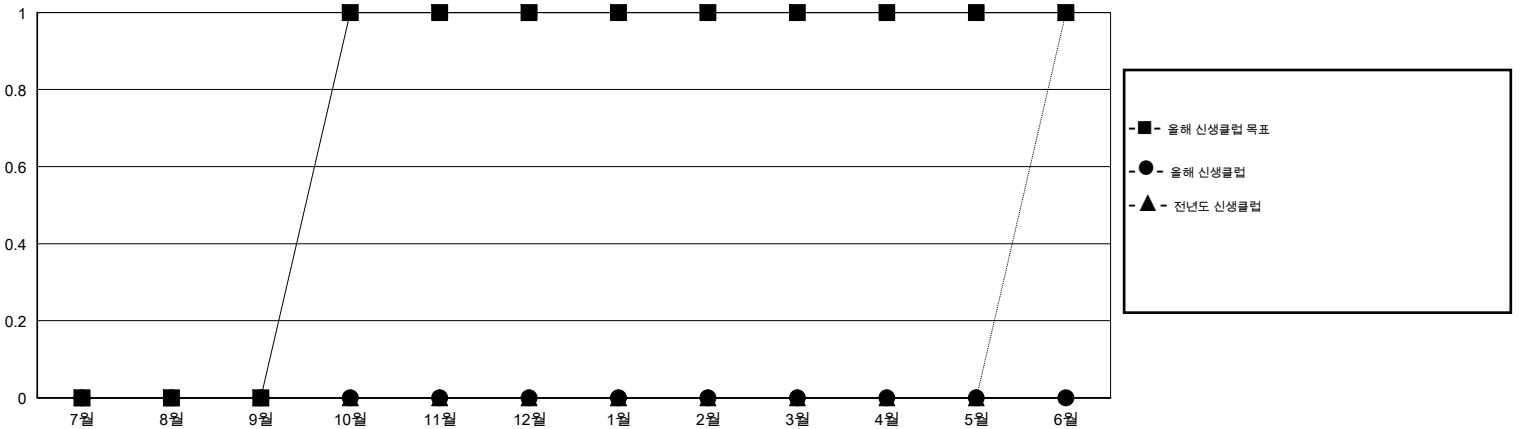

MONTHLY MEMBERSHIP PROGRESS REPORT

District 354 E

Results as of: 8/31/2014

GMT: JUNG YUL CHOI

장소 REPUBLIC OF KOREA

현장지역 GMT 5

클럽					회원 1인당				
결과- 2014-2015					결과- 2014-2015				
사분기	신생클럽 목표	신생클럽	해산된 클럽	순증강/ 감소	사분기	신입회원 목표	총 추가회원	퇴회한 회원	순증강/ 감소
7월/8월/9월	0	0	0	0	7월/8월/9월	20	126	101	25
10월/11월/12월	1	0	0	0	10월/11월/12월	25	0	0	0
1월/2월/3월	0	0	0	0	1월/2월/3월	60	0	0	0
4월/5월/6월	0	0	0	0	4월/5월/6월	-30	0	0	0

목표 및 누적 신생클럽 수

목표 및 누적 회원수

해산된 클럽: 0	1명 이상의 신입회원을 등록한 47 CLUBS OF 107	성별 분포
		남성 2,979 (83.10%)
		여성 606 (16.90%)
퇴회회원	여기에 클릭하여 현황보고 내용 검토	가족단위 회원 0
작고 1		세대주 0
클럽해산 0		비 세대주 0
기타 100		
합계 101		